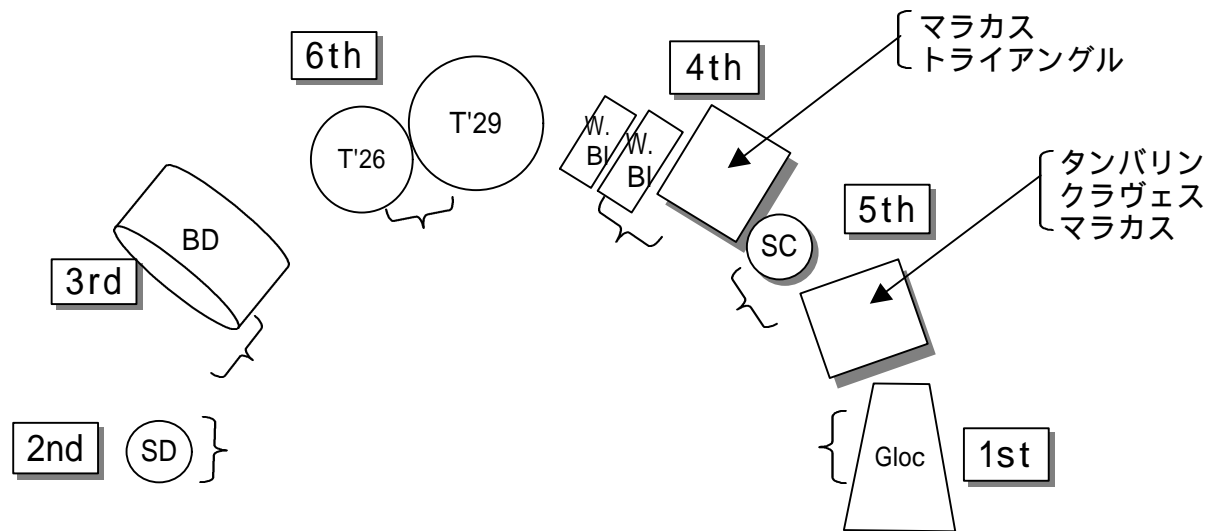

打楽器のための組曲 / エリクソン

凡例

T'26 ~ '29 : ティンパニ
 BD : バスドラム
 SD : スネアドラム
 W.Bl : ウッドブロック
 SC : サスペンディッドシンバル
 Gloc : グロッケンシュピール

 : マレットスタンド

 : 譜面台