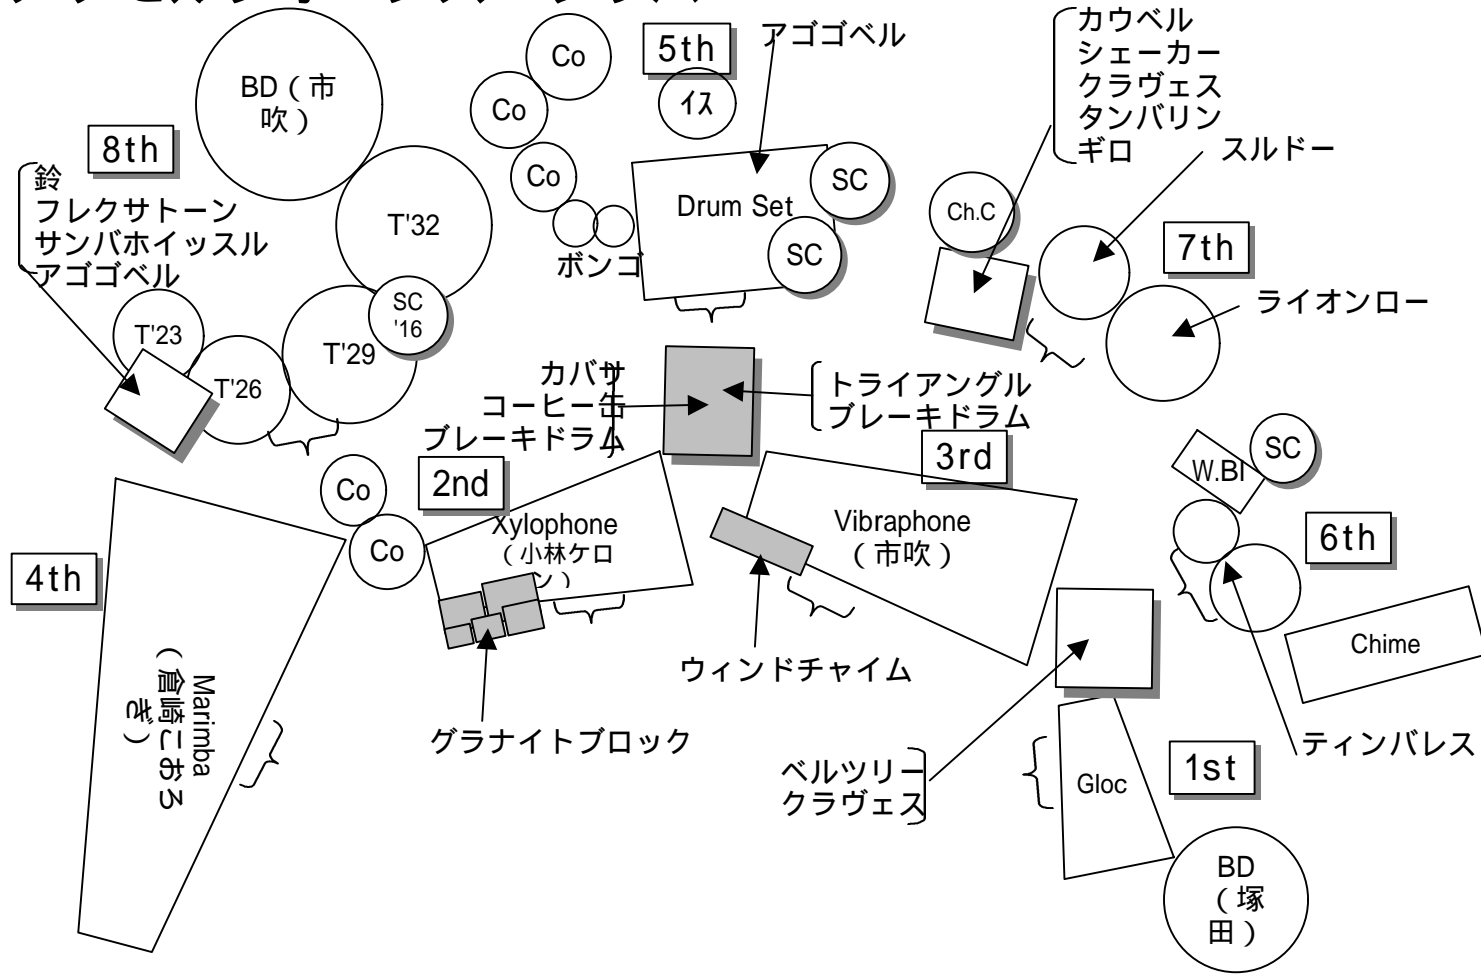

メタモルフォーシス/レッパ-

凡例

- T'23 ~ '32 : ティンパニ
- BD : バスドラム
- SD : スネアドラム
- W.BI : ウッドブロック
- SC : サスペンデッドシンバル
- Gloc : グロックンシュピール
- Co : コンガ

- : マレットスタンド
- : 机
- : 譜面台